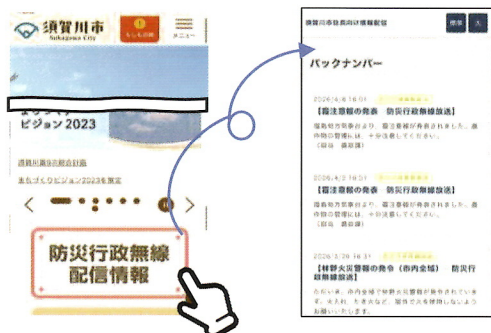

防災行政無線放送の確認方法

防災行政無線の放送内容は、次の方法で確認できます。
ご自身が使いやすいメディアでお確かめください。

下記の方法で確認できるのは、原則として防災・防犯、安心安全に関わる放送です。

✓ 放送したときにメールを受け取る

防災行政無線情報配信メール

防災行政無線の放送時に放送した内容をメールでお知らせします。
以下のサイトにアクセスし、「空メールを送信する」から空メールを送信して登録できます。

▼PC・スマートフォンの方はこちら

▼ガラケーの方はこちら

ご登録の前に

- メール配信サービスの利用規約に同意していただいたうえで、ご登録をお願いします。
- 「@sg-p.jp」ドメイン又は「sukagawa@sg-p.jp」アドレスからのメール受信許可設定を行ってください。
- URL付きメールの受信を許可する設定を行ってください。

✓ 市公式SNSで確認

市公式SNS

放送内容を文字で確認することができます。
また、市の災害情報や防災情報を幅広く配信します。

● 防災すかがわX

● 市公式LINE

● 市公式 Facebook

✓ ネットで確認

市公式ホームページ

トップページから直近の放送内容を文字で確認できます。
ページ中段の「防災行政無線配信情報」から過去の放送内容を
確認できます。

過去の放送
ページ▼

✓ 電話で確認

音声ガイドサービス（フリーダイヤル）

放送後一定期間、放送内容を音声で
聞きなおすことができます。[通話料無料]

☎ 0120-110-636

✓ ラジオで確認

ウルトラFM [周波数 86.8MHz]

ウルトラFMでも防災行政無線が
聞けるようになりました！

防災・防犯、安心安全に関わる
放送は、ウルトラFMの放送に
割り込んで放送します。